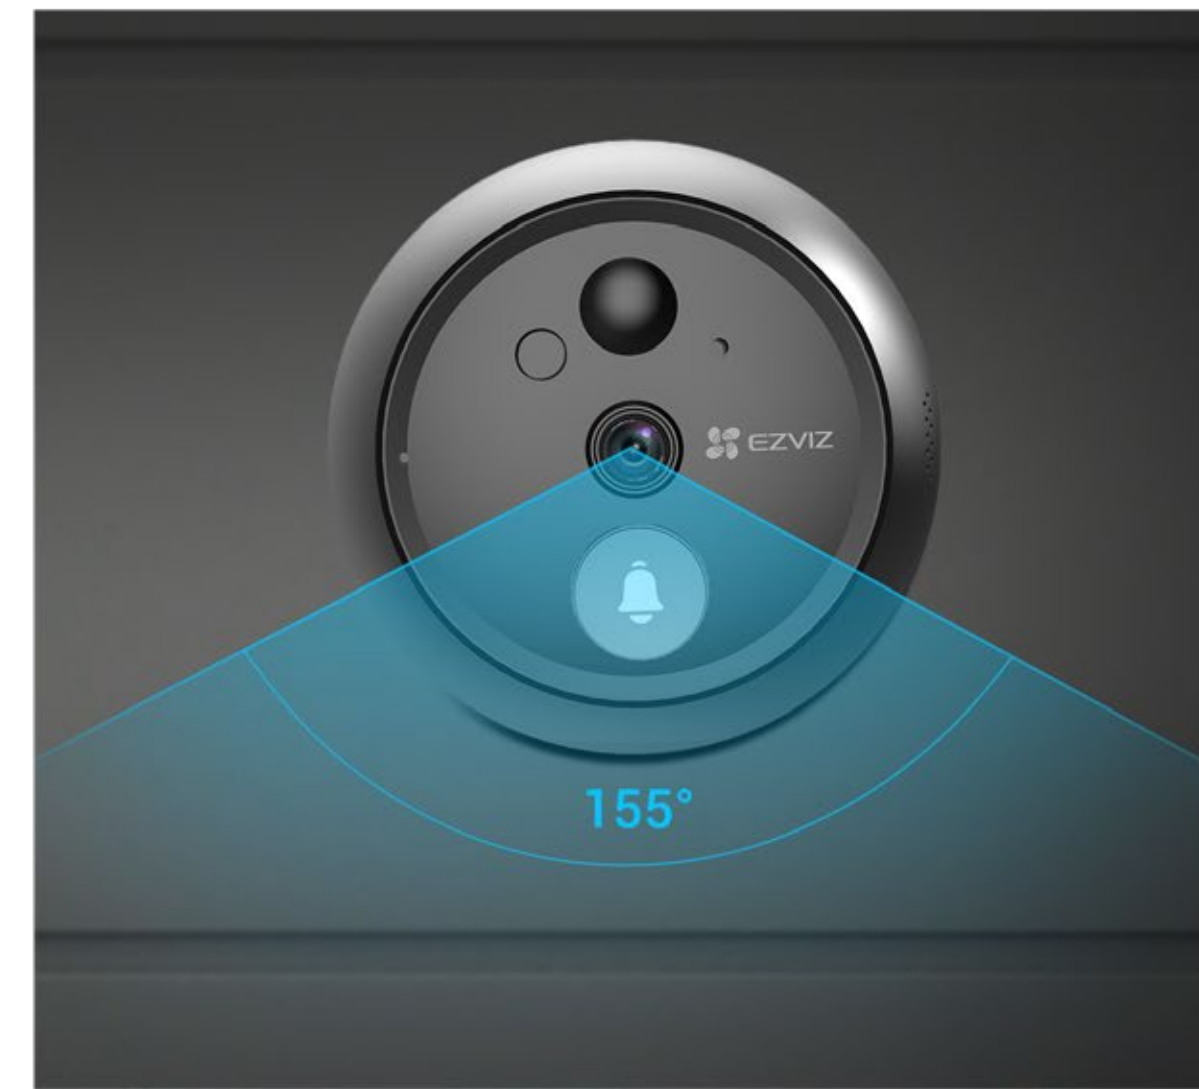

1080p-
Auflösung

155°-Ultra-
Weitwinkel-
Blickwinkel

Live-Ansicht und
Zwei-Wege-
Videogespräche

4,3-Zoll-
Farbbildschirm

Nachtsicht
bis zu 3 m (
10 ft)

Integrierte
elektronische
Türklingel

4600-mAh-
Lithium-Akku

H.265-
Videokomprimierung

Unterstützt MicroSD-Karten
(bis zu 512 GB) und
EZVIZ-CloudPlay-Speicher

Beobachten Sie das Geschehen an Ihrer Haustür jederzeit und überall

Sie können Live-Videos sowohl über die EZVIZ-App als auch über den praktischen 4,3-Zoll-Farbbildschirm anzeigen. Der Bildschirm bietet mit einer Auflösung von 1080p ein klares Bild, so dass auch ältere Menschen und Kinder mühelos erkennen können, was draußen vor sich geht.

Verpassen Sie keinen Besucher

Sobald ein Besucher den Klingelknopf betätigt, ertönt der eingebaute Gong, um die Bewohner zu informieren. Währenddessen erhalten Sie umgehend einen Videoanruf über die EZVIZ-App.

Hallo, hier ist eine Lieferung für Sie.

Bietet Sicherheit rund um die Uhr

Das HP4 bietet mit seinem 155-Grad-Objektiv ein weites Blickfeld für Apartmentbewohner. Darüber hinaus verfügt es über die Fähigkeit, automatisch zwischen Tag- und Nachtmodus zu wechseln.