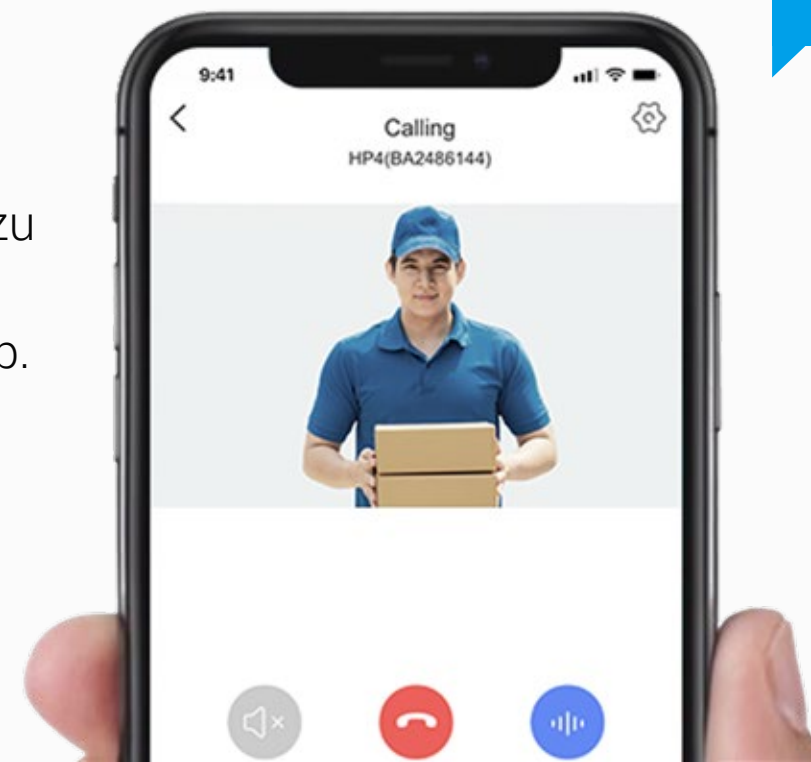

HP4

Drahtlose Türspionklingel

Sicherheit an der Haustür – bequem und visuell

Schützen Sie Ihre Haustür auf einfache Weise mit dem EZVIZ HP4. Sie können es über die EZVIZ-App fernsteuern und noch besser: Sie können einfach sehen, wer vor Ihrer Haustür steht, bevor Sie über den Innenmonitor antworten. Der HP4 hält Sie in Verbindung und informiert und bietet Ihrer Familie eine zusätzliche Sicherheitsebene

1080p-
Auflösung

155°-Ultra-
Weitwinkel-
Blickwinkel

Live-Ansicht und
Zwei-Wege-
Videogespräche

4,3-Zoll-
Farbbildschirm

Nachtsicht
bis zu 3 m (
10 ft)

Integrierte
elektronische
Türklingel

4600-mAh-
Lithium-Akku

H.265-
Videokomprimierung

Unterstützt MicroSD-Karten
(bis zu 512 GB) und
EZVIZ-CloudPlay-Speicher

Beobachten Sie das Geschehen an Ihrer Haustür jederzeit und überall

Sie können Live-Videos sowohl über die EZVIZ-App als auch über den praktischen 4,3-Zoll-Farbbildschirm anzeigen. Der Bildschirm bietet mit einer Auflösung von 1080p ein klares Bild, so dass auch ältere Menschen und Kinder mühelos erkennen können, was draußen vor sich geht.

Verpassen Sie keinen Besucher

Sobald ein Besucher den Klingelknopf betätigt, ertönt der eingebaute Gong, um die Bewohner zu informieren. Währenddessen erhalten Sie umgehend einen Videoanruf über die EZVIZ-App.